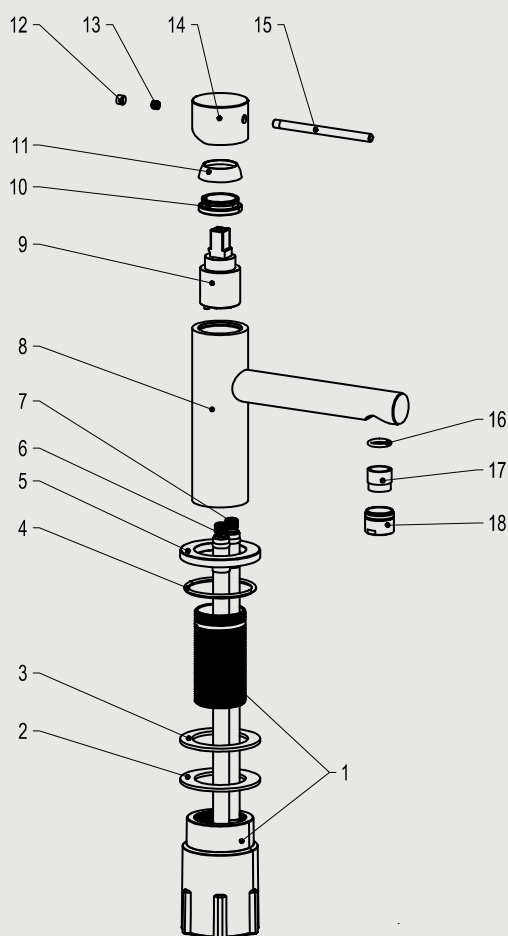

Edition: 2020-04-01

1. 1 Fixing bushing
2. 2 Washer
3. 3 Threaded tube
4. 4 O ring
5. 5 Base
6. 6 Flexible hose
7. 7 Flexible hose
8. 8 Body
9. 9 Cartridge
10. 10 Screw nut
11. 11 Cover ring
12. 12 Rubber
13. 13 Inner hex screw
14. 14 Handle base
15. 15 Handle bar
16. 16 O ring
17. 17 Aerator cover
18. 18 Aerator

Steel Vertex

Håndvaskarmatur i rustfrit stål. Med rund krop, lige tud og slank udførelse.

Art nr RSK

10220 8278241

Tekniske data:

Hulboring: 35 mm